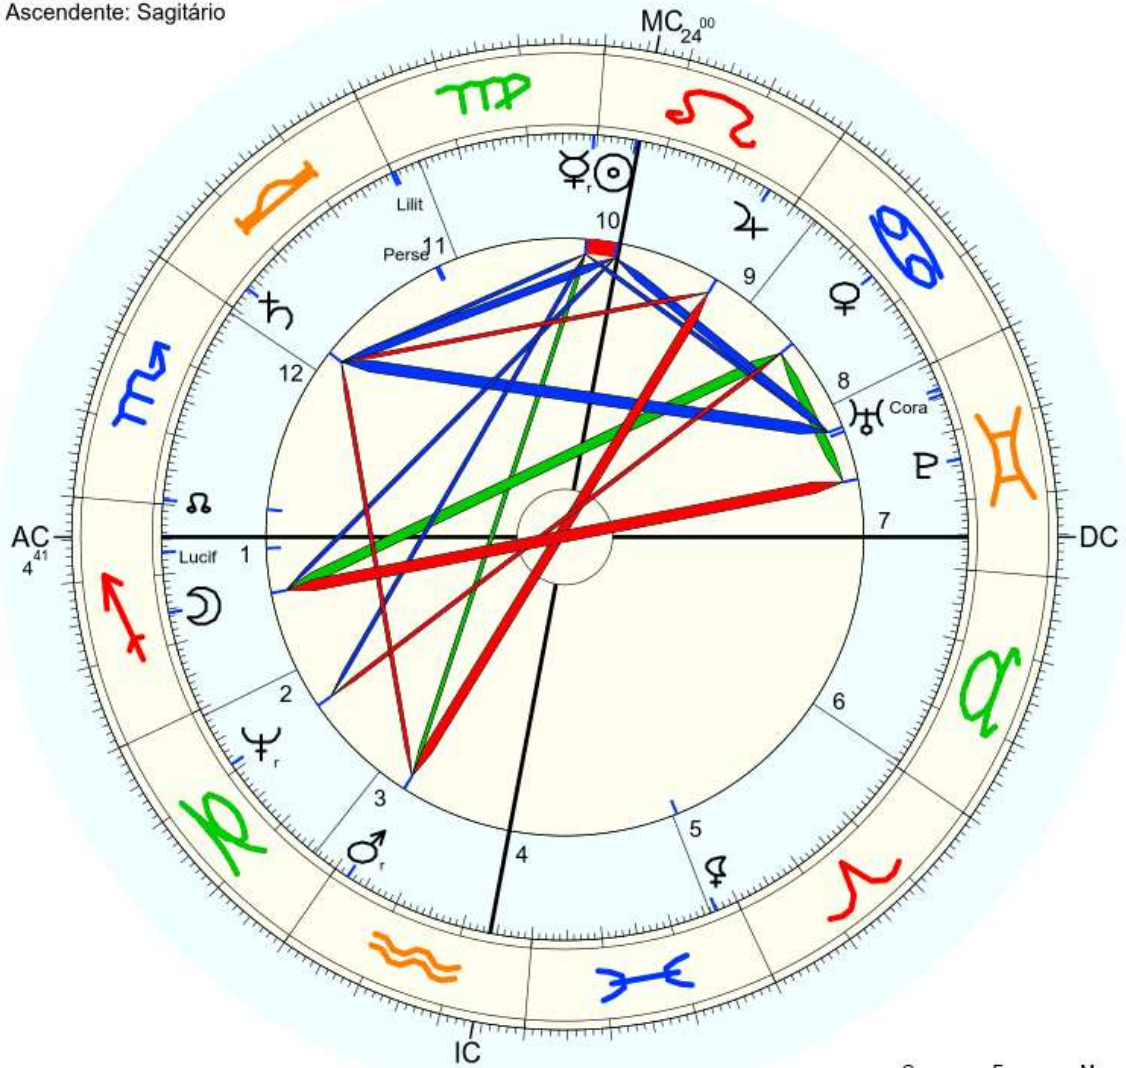

Ouroboros saturno : 127 136 – 26 27 = 316 10 1 – 111

Nome: Rapés
 data: dom., 17 de agosto 188 greg.
 em Brasília (Distrito Federal), BRAS
 47w55'47, 15s46'47

Horas: 12:00 LMT
 Tempo Univ.: 15:11:43
 Tempo Sid.: 9:45:26

Título: 2.AT 0.0-1 16-Apr-2024

Mapa de evento (Método: Astrodienst / Placidus)
 Signo Solar: Leão
 Ascendente: Sagitário

☉ Sol	♌ 24° 26' 48"	Dom.
☾ Lua	♐ 15° 29' 48"	
☿ Mercúrio	♍ 0° 31' 13"	Dom. Exalt.
♀ Vénus	♌ 15° 4' 32"	
♂ Marte	♐ 2° 7' 10"	
♃ Júpiter	♐ 4° 13' 45"	
♄ Saturno	♐ 26° 35' 46"	Exalt.
♅ Urano	♏ 26° 19' 37"	
♆ Neptuno	♏ 8° 59' 53"	
♇ Plutão	♏ 15° 52' 16"	
♁ Nodo médio	♏ 29° 23' 6"	
♁ Quiron	não disponível	
♀ Lillith	♏ 26° 42' 57"	
1181 Lillith	♏ 29° 39' 8"	
2340 Hathor	não disponível	
399 Persephone	♏ 0° 6' 7"	
504 Cora	♏ 25° 24' 21"	
1930 Lucifer	♏ 6° 49' 7"	
AC: ♏	4° 40' 33"	
2: ♏	1° 0'	
3: ♏	26° 23'	
MC: ♏	23° 59' 51"	
11: ♏	25° 51'	
12: ♏	0° 48'	