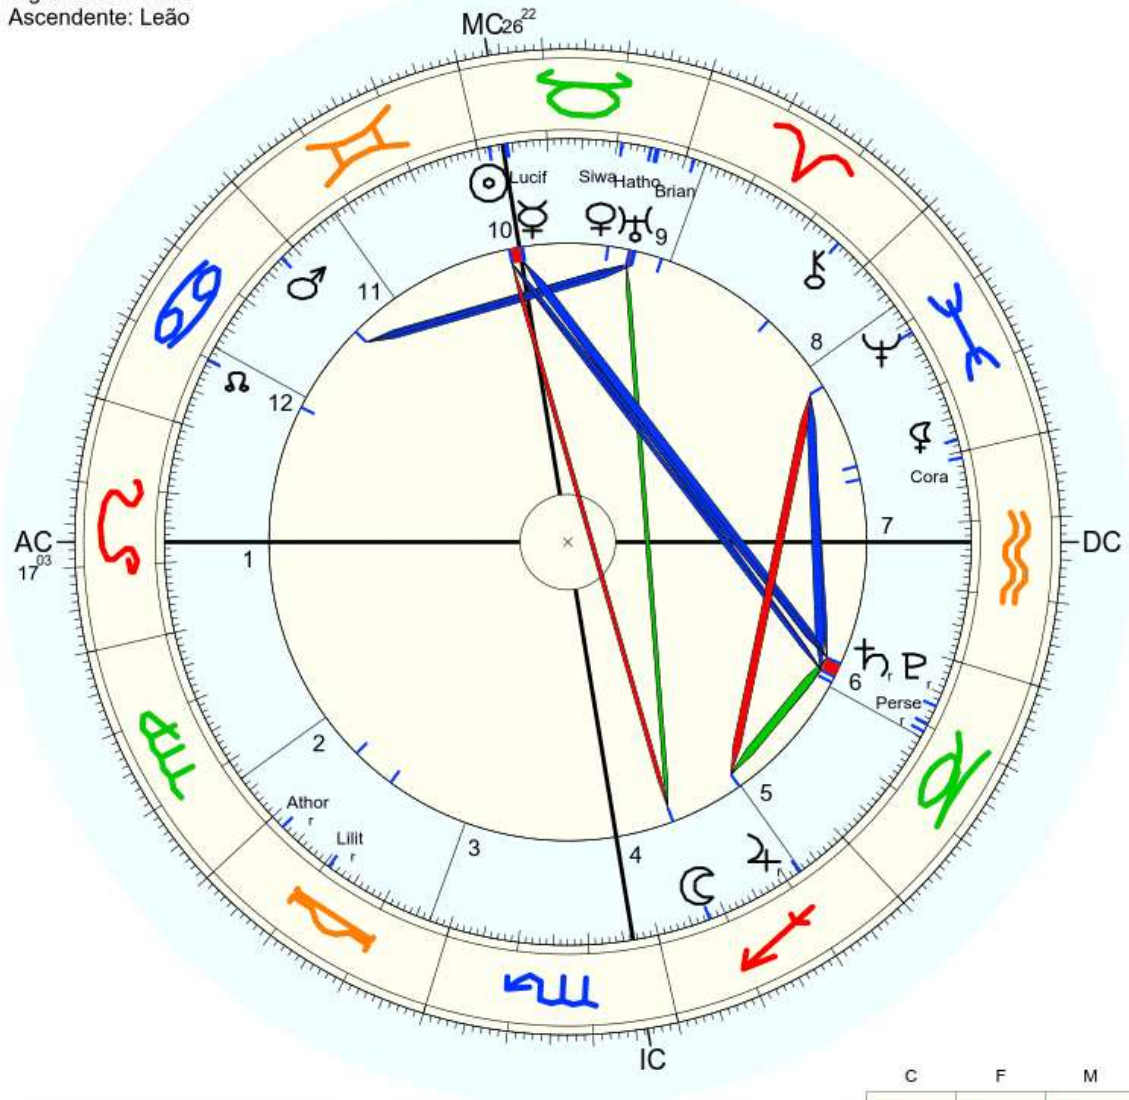

Horas: 12:00
 Tempo Univ.: 15:00
 Tempo Sid.: 3:36:15

Título: 2.AT 0.0-1 18-Apr-2024

Mapa de evento (Método: Astrodiens / Placidus)
 Signo Solar: Touro
 Ascendente: Leão

☉ Sol	♉ 28° 21' 25"
☾ Lua	♉ 7° 39' 55"
☿ Mercúrio	♉ 26° 0' 41"
♀ Vénus	♉ 5° 7' 27" Dom.
♂ Marte	♉ 2° 15' 20" Queda
♃ Júpiter	♉ 22° 7' 35" Dom.
♄ Saturno	♉ 20° 12' 42" Dom.
♅ Urano	♉ 4° 1' 29" Queda
♆ Neptuno	♉ 18° 25' 52" Dom.
♇ Plutão	♉ 23° 0' 18" Dom.
♁ Noto médio	♉ 20° 13' 35"
♁ Quiron	♉ 4° 53' 11"
♁ Lillith	♉ 1° 45' 41"
1181 Hathor	♉ 10° 41' 15" Dom.
2340 Hathor	♉ 4° 20' 3"
399 Persophone	♉ 19° 0' 53" Dom.
504 Cora	♉ 29° 9' 39" Dom.
1930 Lucifer	♉ 25° 43' 26" Dom.
2683 Brian	♉ 28° 44' 34" Dom.
161 Athor	♉ 2° 2' 46" Dom.
140 Siwa	♉ 9° 18' 6" Dom.
FC	♌ 17° 2' 56" 2: ♉ 22° 58' 3: ♉ 27° 0'
MC	♉ 26° 22' 20" 11: ♉ 22° 25' 12: ♉ 18° 8'