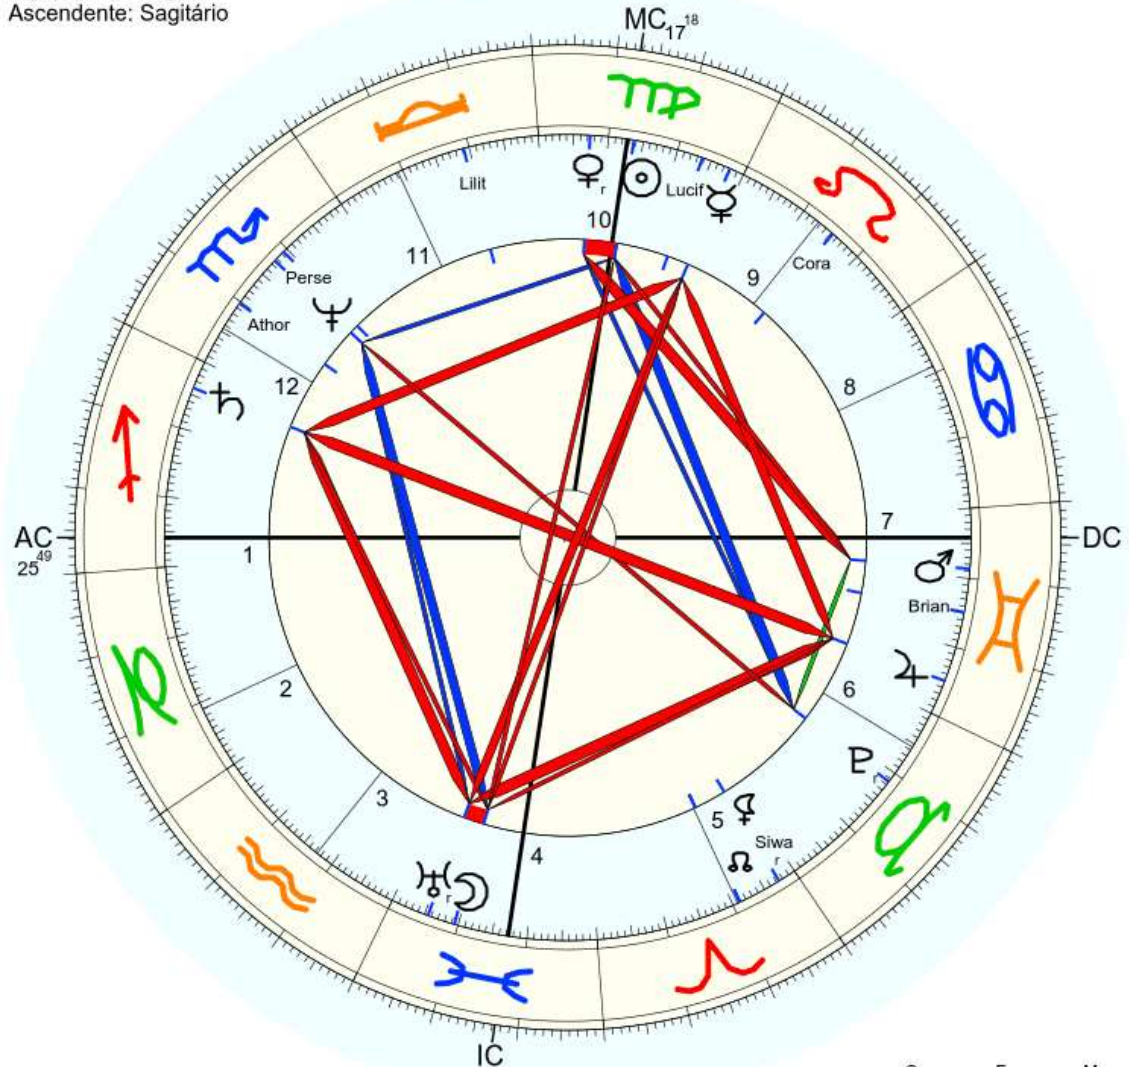

Horas: 12:00 LMT
 Tempo Univ.: 15:11:43
 Tempo Sid.: 11:13:20

Título: 2.AT 0.0-1 18-Apr-2024

Mapa de evento (Método: Astrodiens / Placidus)
 Signo Solar: Virgem
 Ascendente: Sagitário

☉ Sol	♍ 16° 20' 46"	
☾ Lua	♎ 9° 26' 58"	
☿ Mercúrio	♍ 2° 6' 3"	Dom. Exalt.
♀ Vênus	♎ 22° 37' 47"r	Queda
♂ Marte	♌ 21° 22' 30"	
♃ Júpiter	♌ 4° 58' 17"	Detr.
♄ Saturno	♌ 4° 0' 33"	
♅ Urano	♌ 5° 30' 13"r	
♆ Neptuno	♌ 12° 23' 24"	
♇ Plutão	♌ 18° 32' 46"r	Detr.
♁ Noto médio	♌ 21° 4' 55"	
♄ Quiron		não disponível
♀ Lilith	♌ 21° 5' 6"	
1181 Lilith	♌ 10° 48' 35"	
2340 Hathor		não disponível
389 Persephone	♌ 10° 37' 18"	
504 Cora	♌ 14° 43' 42"	
1930 Lucifer	♌ 6° 17' 45"	
2883 Brian	♌ 15° 8' 46"	
161 Athor	♌ 20° 16' 7"	
140 Siwa	♌ 27° 24' 5"r	
RC	♌ 25° 48' 46"	2: ♎ 20° 58' 3: ♎ 17° 22'
MC	♌ 17° 17' 43"	11: ♎ 20° 43' 12: ♎ 24° 29'