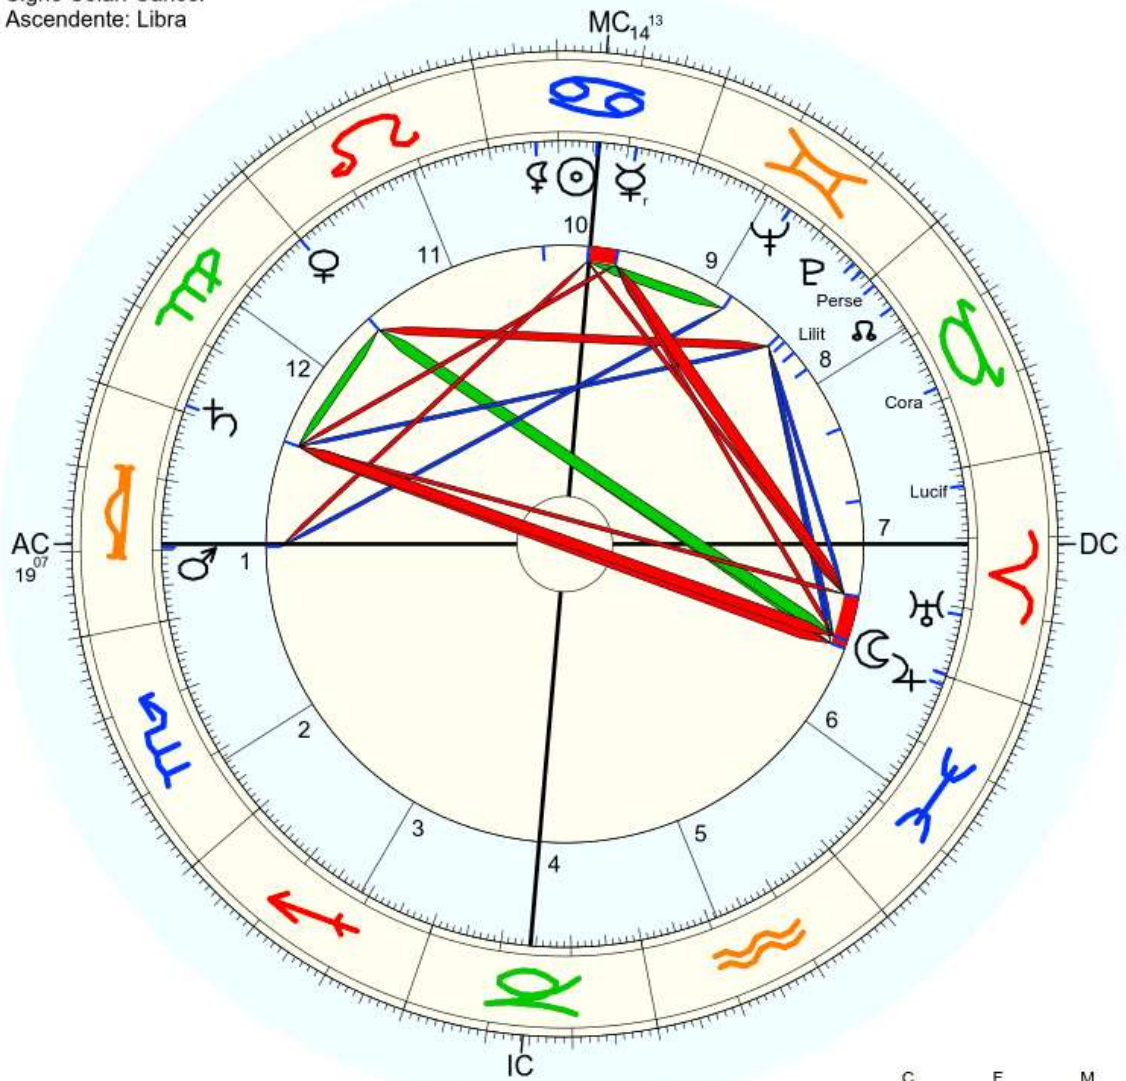

Título: 2.AT 0.0-1 16-Apr-2024

Mapa de evento (Método: Astrodiens / Placidus)
 Signo Solar: Sagitário
 Ascendente: Peixes

☉ Sol	♏	19° 54' 58"	
☾ Lua	♏	9° 9' 1"	
☿ Mercúrio	♏	9° 44' 0"	Detr.
♀ Vénus	♏	25° 40' 14"	
♂ Marte	♏	0° 36' 49"	Detr.
♃ Júpiter	♏	13° 17' 2"	
♄ Saturno	♏	23° 19' 28"	Dom.
♅ Urano	♏	27° 45' 24"	
♆ Neptuno	♏	14° 34' 40"	Detr.
♇ Plutão	♏	25° 39' 51"	
♁ Nodo médio	♏	3° 16' 38"	
♄ Quiron	♏	6° 33' 17"	
♀ Lilith	♏	16° 15' 25"	
1181 Lilith	♏	8° 11' 53"	
2340 Hathor	♏	16° 22' 22"	
399 Persephone	♏	16° 20' 44"	
504 Cora	♏	0° 31' 31"	
1930 Lucifer	♏	15° 18' 31"	
9940 1988 VM3	♏	28° 7' 1"	
AC	♏	18° 4' 2"	
MC	♏	18° 40' 48"	
	♏	17° 45' 3"	
	♏	18° 28' 13"	

	C	F	M
F	♏ LI	♀	☉ ♀ ♀ MC
A	♏	♃ ♁ HaPe	♄
T		Co	♀
A	P 99	♃	☾ Lu AC

Data 21 sllllhpk 32 ouroboros 37
 0421 - 00 28 28 14 08 - 08 27

Nome: Rapés
 data: qua., 7 de julho 421 greg.
 em Brasília (Distrito Federal), BRAS
 47w55'47, 15s46'47

Horas: 12:00 LMT
 Tempo Univ.: 15:11:43
 Tempo Sid.: 7:01:52

Título: 2.AT 0.0-1 16-Apr-2024

Mapa de evento (Método: Astrodiens / Placidus)
 Signo Solar: Câncer
 Ascendente: Libra

☉ Sol	♋ 14° 30' 3"
☾ Lua	♋ 0° 13' 34"
☿ Mercúrio	♋ 8° 49' 32"r
♀ Vénus	♋ 0° 4' 15"
♂ Marte	♋ 19° 37' 8"
♃ Júpiter	♋ 28° 38' 25"
♄ Saturno	♋ 28° 58' 18"
♅ Urano	♋ 8° 56' 33"
♆ Neptuno	♋ 15° 12' 42"
♇ Plutão	♋ 3° 18' 36"
♁ Nodo médio	♋ 24° 58' 20"
♄ Quiron	não disponível
♀ Lilith	♋ 23° 16' 42"
1181 Hathor	não disponível
399 Persephone	♋ 1° 42' 38"
504 Cora	♋ 11° 51' 13"
1930 Lucifer	♋ 27° 25' 27"
9940 1988 VM3	não disponível
AC	♏ 19° 6' 38"
MC	♏ 14° 13' 17"