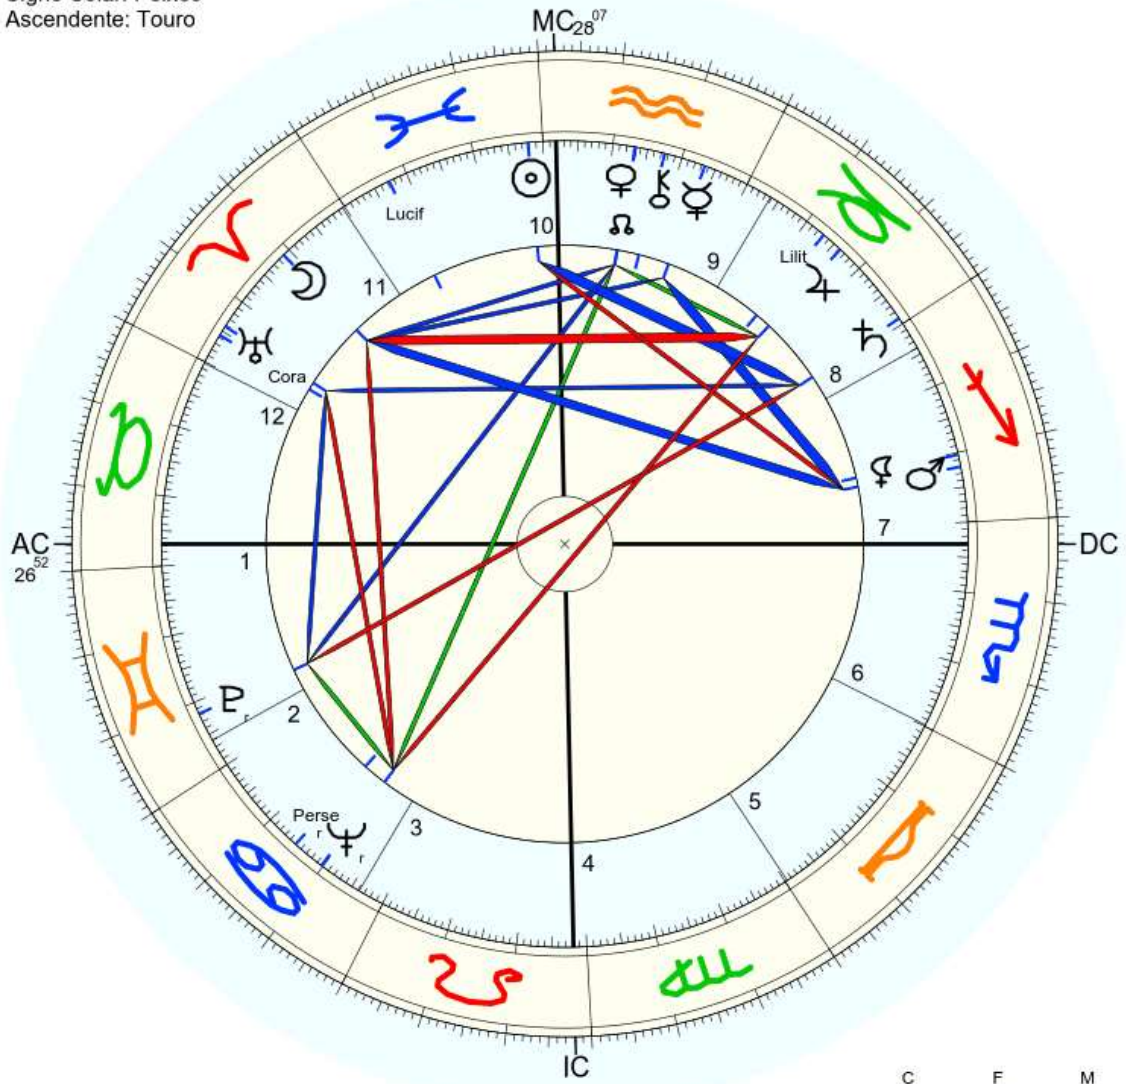

	C	F	M
F	☉	♃♄	♀♁♂
A	♂♀	♏♐♑♒♓	
T			
A	☉♀♁♂♆		

Nome: Rapés
 data: dom., 20 de fevereiro 929 greg.
 em Brasília (Distrito Federal), BRAS
 47w55'47, 15s46'47

Horas: 12:00 LMT
 Tempo Univ.: 15:11:43
 Tempo Sid.: 22:01:15

Título: 2.AT 0.0-1 16-Apr-2024

Mapa de evento (Método: Astrodienst / Placidus)
 Signo Solar: Peixes
 Ascendente: Touro

☉ Sol	♋ 2° 7' 42"
☾ Lua	♋ 11° 4' 36"
☿ Mercúrio	♋ 6° 32' 45"
♀ Vênus	♋ 16° 45' 50"
♂ Marte	♋ 7° 56' 24"
♃ Júpiter	♋ 13° 47' 55"
♄ Saturno	♋ 0° 54' 15"
♅ Urano	♋ 24° 12' 52"
♆ Neptuno	♋ 19° 44' 29"
♇ Plutão	♋ 21° 46' 58"
♁ Nodus médio	♋ 16° 45' 49"
♁ Quiron	♋ 12° 30' 37"
♀ Lilith	♋ 9° 41' 56"
1181 Lilith	♋ 16° 55' 21"
2340 Hathor	não disponível
399 Persephone	♋ 15° 0' 1"
504 Cora	♋ 25° 40' 16"
1930 Lucifer	♋ 22° 41' 44"
AC	♉ 26° 52' 17"
2	♋ 25° 58'
3	♋ 26° 12'
MC	♋ 28° 7' 3"
11	♋ 0° 20'
12	♋ 0° 13'