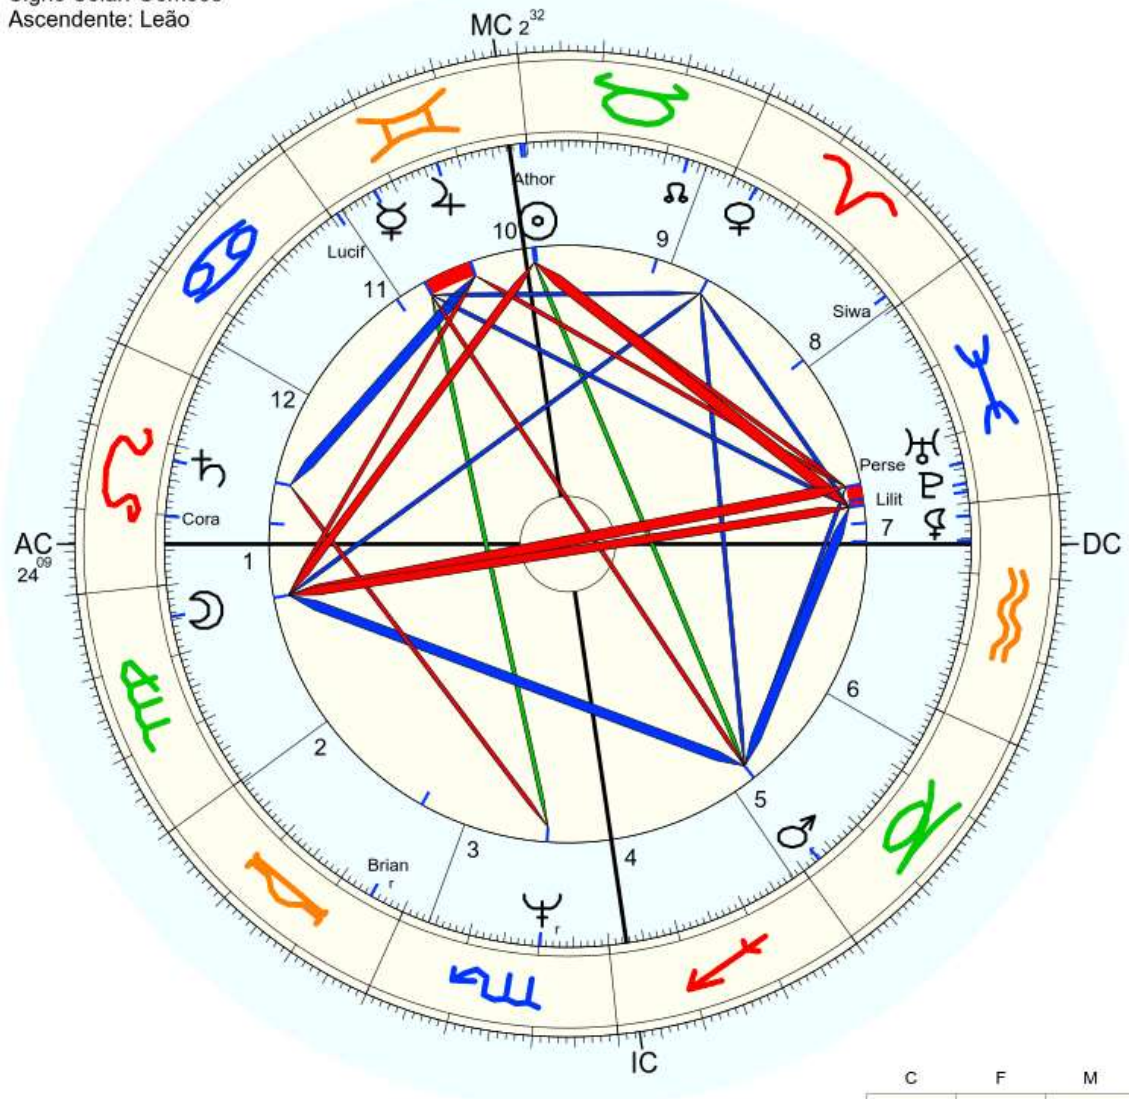

Nome: Rapés
data: qui., 23 de maio 329 greg.
em Brasília (Distrito Federal), BRAS
47w55'47, 15s46'47

Horas: 12:00 LMT
Tempo Univ.: 15:11:43
Tempo Sid.: 4:01:41

Título: 2.AT 0.0-1 18-Apr-2024

Mapa de evento (Método: Astrodiens / Placidus)
Signo Solar: Gêmeos
Ascendente: Leão