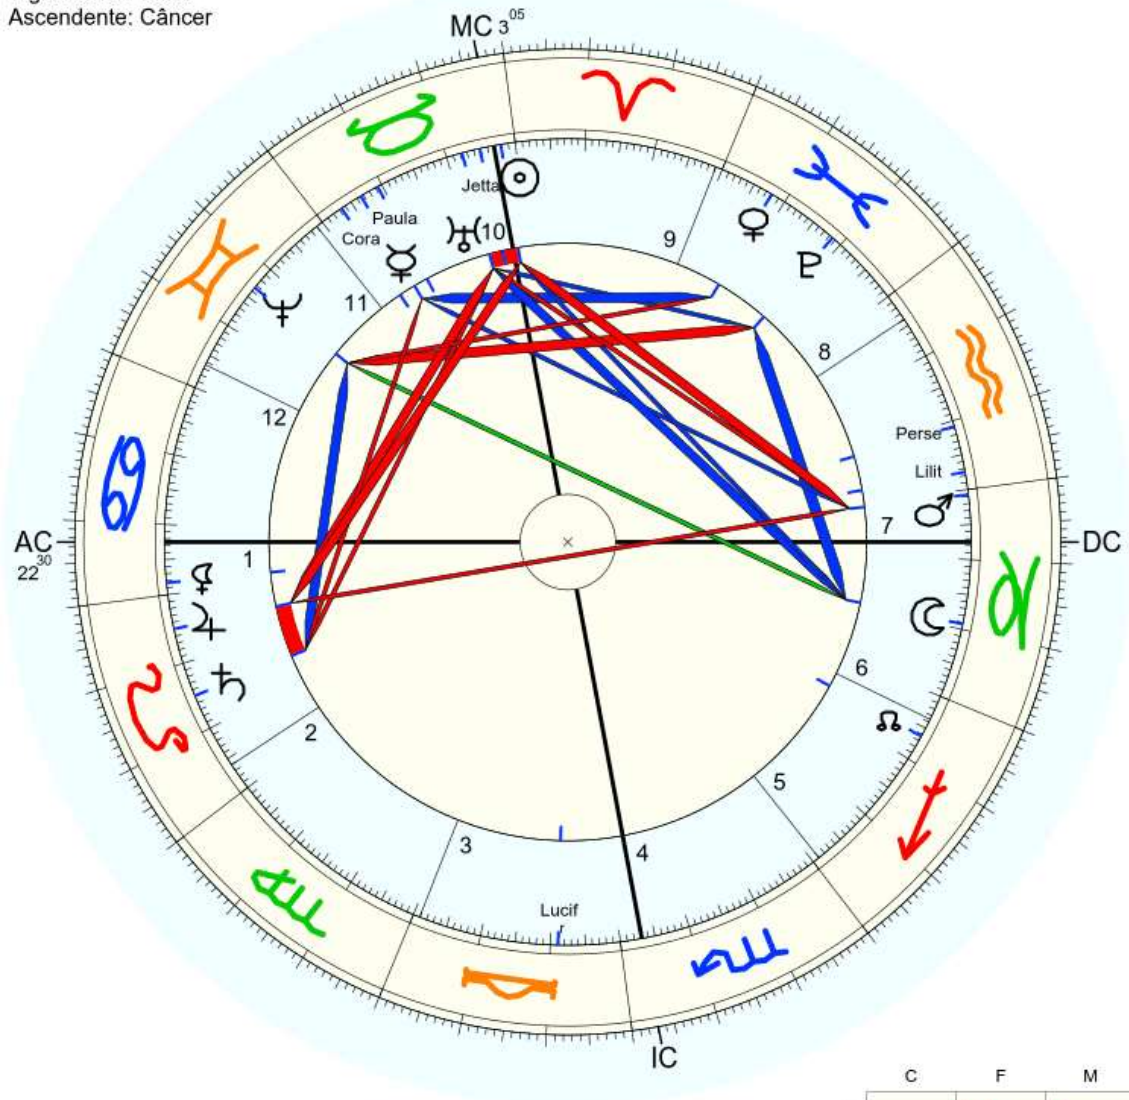

Sol mercúrio urano cora "chakra" "chakra" - Lua Marte-Gewurah

2 23 7 26 20 5 - 10 29 = 122 Deus de Israel - 5

 <p>Mercúrio - 23 - 5</p>	<p>1 ú c i f e r 3+8+3+1+8+5+2 3 8 3 1 8 5 2 2 2 4 9 4 7 4 6 4 4 2 1 1 8 6 2 9 5 2 5 7</p>	<p>5 + 5 = 10 = 1 Lúcifer 7 7+1 = 8 He ♅ = 5 H E 5 5 5 5 1 14 - 5</p>
---	--	--

Nome: Rapés
 data: qui., 22 de abril 94 greg.
 em Brasília (Distrito Federal), BRAS
 47w55'47, 15s46'47

Horas: 12:00 LMT
 Tempo Univ.: 15:11:43
 Tempo Sid.: 2:03:18

Título: 2.AT 0.0-1 16-Apr-2024

Mapa de evento (Método: Astrodiens / Placidus)
 Signo Solar: Touro
 Ascendente: Câncer