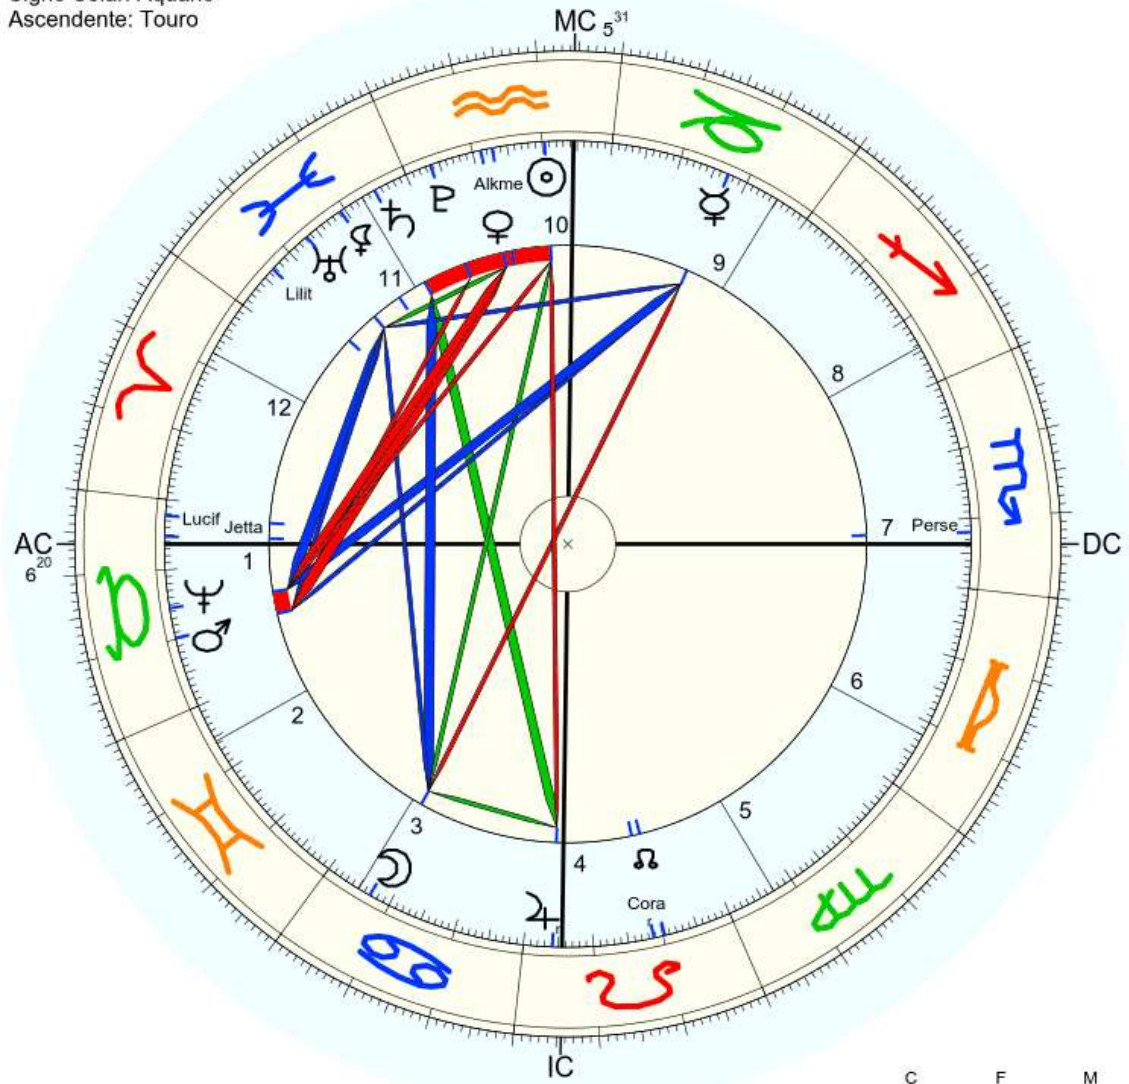

Vênus 15 4 32 – 27 2 36 – 18 49 25 = 47° 59' 33" = 48 – 12 – 3

Nome: Rapés
 data: qua., 28 de janeiro 82 greg.
 em Brasília (Distrito Federal), BRAS
 47w55'47, 15s46'47

Horas: 12:00 LMT
 Tempo Univ.: 15:11:43
 Tempo Sid.: 20:31:45

Título: 2.AT 0.0-1 16-Apr-2024

Mapa de evento (Método: Astrodiens / Placidus)
 Signo Solar: Aquário
 Ascendente: Touro

☉ Sol	♈ 9° 38' 47"	Detr.
☾ Lua	♎ 6° 57' 19"	Dom.
☿ Mercúrio	♎ 12° 49' 50"	
♀ Vénus	♎ 18° 49' 25"	
♂ Marte	♎ 19° 49' 39"	Detr.
♃ Júpiter	♎ 4° 9' 18"r	
♄ Saturno	♎ 4° 59' 12"	
♅ Urano	♎ 16° 41' 44"	
♆ Neptuno	♎ 15° 30' 2"	
♇ Plutão	♎ 26° 18' 6"	
♁ Nodo médio	♈ 20° 15' 31"	
♄ Quiron	não disponível	
♀ Lillith	♎ 10° 39' 16"	
1181 Lillith	♎ 23° 21' 13"	
2340 Hathor	não disponível	
399 Persephone	♎ 8° 1' 41"	
504 Cora	♎ 18° 41' 8"r	
1930 Lucifer	♎ 2° 18' 15"	
544 Jetta	♎ 5° 16' 37"	
82 Alkmene	♎ 17° 10' 42"	
FC:	♈ 6° 20' 15"	2: ♋ 5° 38' 3"
MC:	♎ 5° 31' 16"	11: ♎ 7° 2' 12"