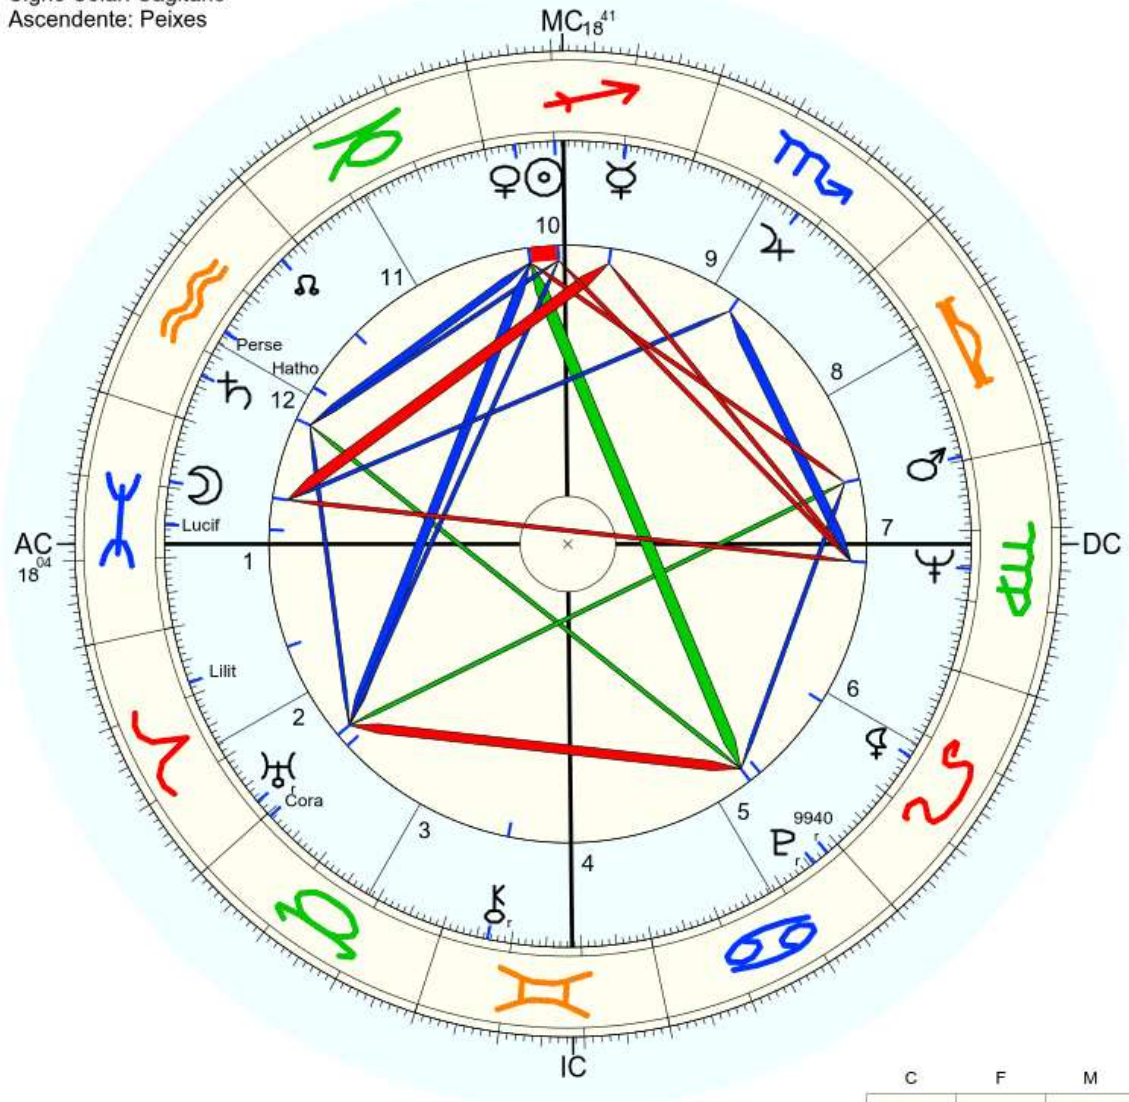

Título: 2.AT 0.0-1 16-Apr-2024

Mapa de evento (Método: Astrodiens / Placidus)
 Signo Solar: Sagitário
 Ascendente: Peixes

☉ Sol	♏	19° 54' 58"	
☾ Lua	♏	9° 9' 1"	
☿ Mercúrio	♏	9° 44' 0"	Detr.
♀ Vénus	♏	25° 40' 14"	
♂ Marte	♏	0° 36' 49"	Detr.
♃ Júpiter	♏	13° 17' 2"	
♄ Saturno	♏	23° 19' 28"	Dom.
♅ Urano	♏	27° 45' 24"	
♆ Neptuno	♏	14° 34' 40"	Detr.
♇ Plutão	♏	25° 39' 51"	
♁ Nodo médio	♏	3° 16' 38"	
♄ Quiron	♏	6° 33' 17"	
♀ Lilith	♏	16° 15' 25"	
1181 Lilith	♏	8° 11' 53"	
2340 Hathor	♏	16° 22' 22"	
399 Persephone	♏	16° 20' 44"	
504 Cora	♏	0° 31' 31"	
1930 Lucifer	♏	15° 18' 31"	
9940 1988 VM3	♏	28° 7' 1"	
AC	♏	18° 4' 2"	
MC	♏	18° 40' 48"	
	♏	17° 45' 3"	
	♏	18° 28' 13"	