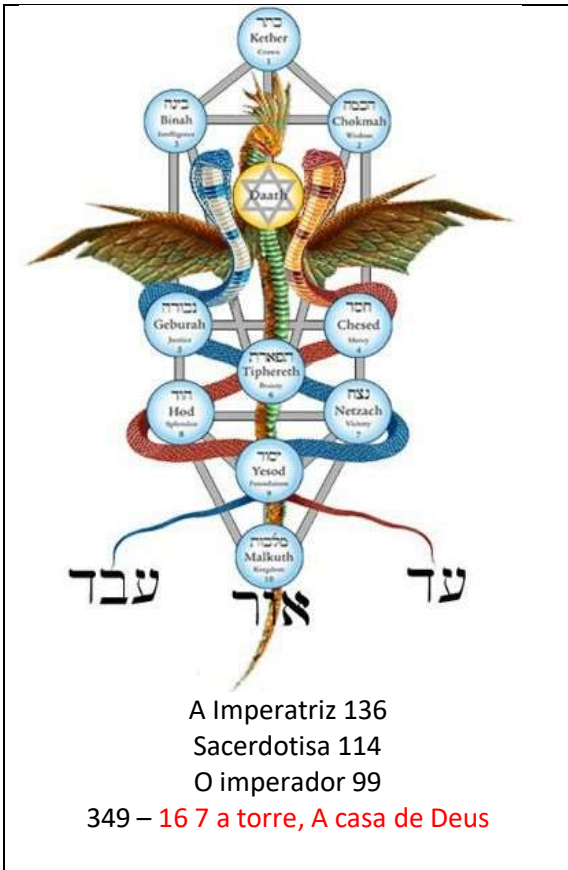

עבד אד עד
76 207 74
76 207 74 = 33 a aliança
76 207 74 = 357 15 6 – 666

Serpente azul 162
Serpente vermelha 186
Quetzalcoatl 153

162 186 153 = 33 a aliança
162 186 153 = 501 15 6 – 666

Kether 67
200 – 400 – 20 = 620
Chokmah 62
5 – 40 – 20 – 8 = 73
Binah 34
5 – 50 – 10 – 2 = 67

Netuno – urano – saturno
32
32 10 - 67 62 34 =
32 10 16 - 67 62 34 – 620 73 67 = 981

32