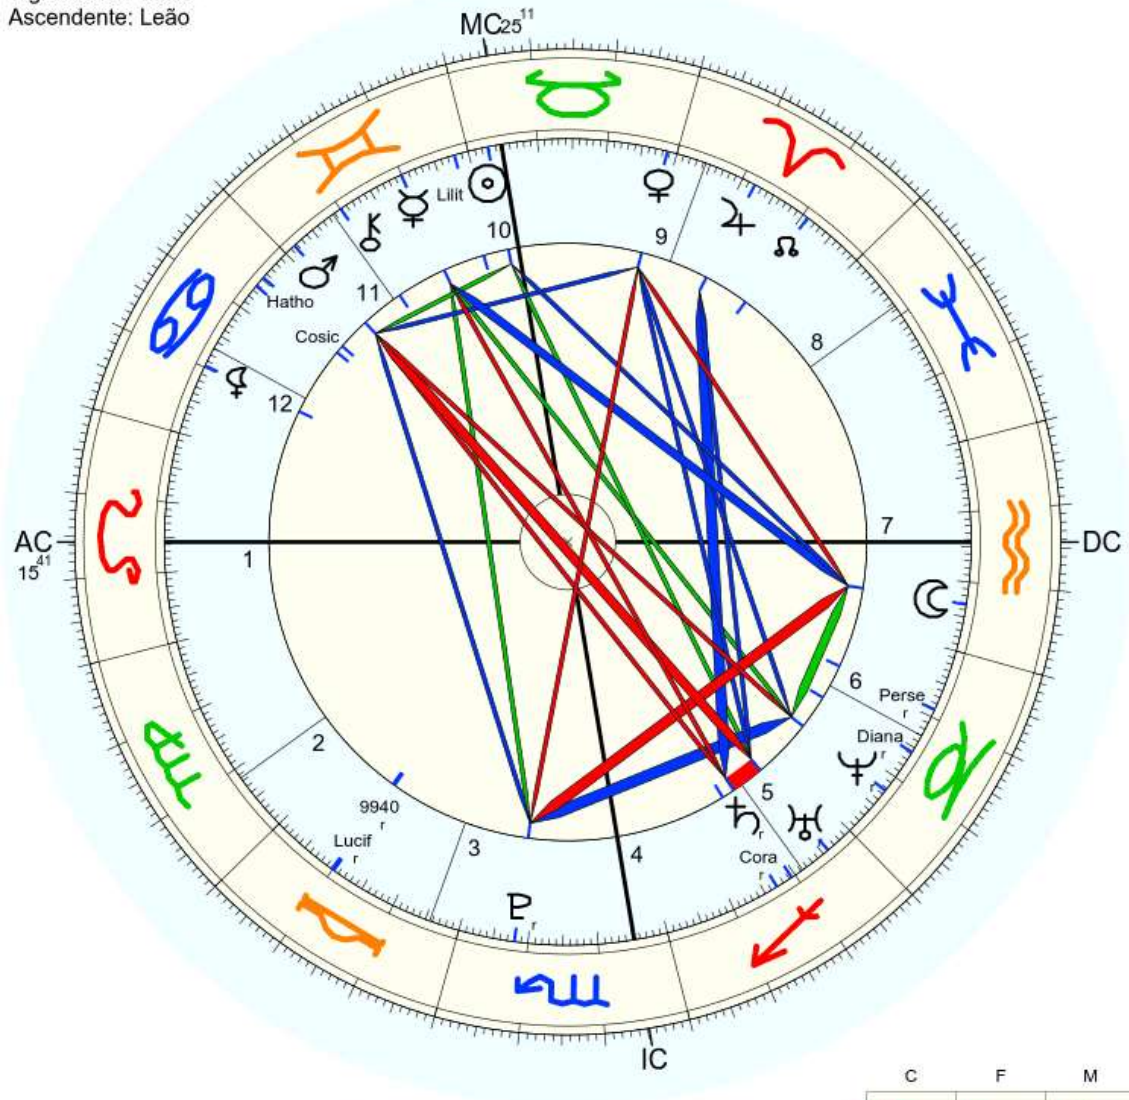

Mapa de evento (Método: Astrodienst / Placidus)
 Signo Solar: Touro
 Ascendente: Leão

☉ Sol	♉ 27° 8' 45"	
☾ Lua	♊ 6° 47' 17"	
☿ Mercúrio	♊ 10° 5' 49"	Dom.
♀ Vénus	♊ 1° 21' 59"	Dom.
♂ Marte	♊ 28° 22' 16"	
♃ Júpiter	♊ 18° 2' 56"	
♄ Saturno	♊ 19° 24' 26"	
♅ Urano	♊ 25° 50' 43"	
♆ Neptuno	♊ 7° 37' 14"	
♇ Plutão	♊ 8° 3' 22"	Dom.
♁ Noto médio	♊ 9° 12' 24"	
♄ Quiron	♊ 19° 55' 47"	
♀ Lilith	♊ 19° 43' 33"	
1181 Lilith	♊ 2° 2' 13"	
2340 Hathor	♊ 4° 42' 12"	
389 Persophone	♊ 21° 6' 0"	
504 Cora	♊ 16° 54' 28"	
1930 Lucifer	♊ 9° 51' 26"	
9940 1988 VM3	♊ 10° 12' 35"	
78 Diana	♊ 14° 17' 23"	
2129 Cosicosi	♊ 6° 15' 11"	
♈ AC	15° 40' 52"	2: ♉ 21° 30"
♈ MC	25° 10' 46"	11: ♉ 21° 17"
		12: ♉ 16° 57"