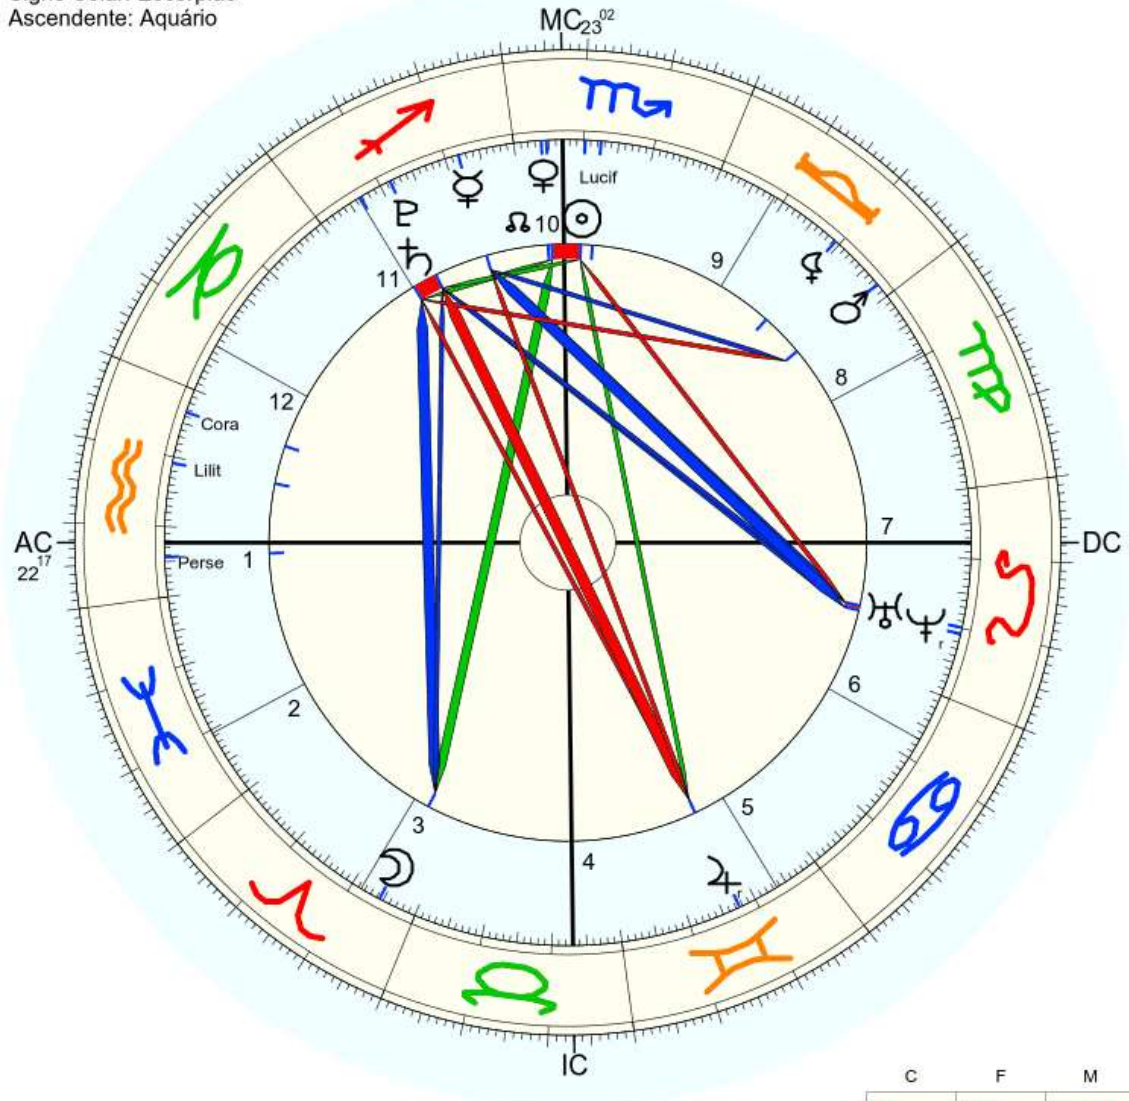

Nome: Rapés
 data: sex., 11 de novembro 281 greg.
 em Brasília (Distrito Federal), BRAS
 47w55'47, 15s46'47

Horas: 12:00 LMT
 Tempo Univ.: 15:11:43
 Tempo Sid.: 15:22:21

Título: 2.AT 0.0-1 16-Apr-2024

Mapa de evento (Método: Astrodiens / Placidus)
 Signo Solar: Escorpião
 Ascendente: Aquário