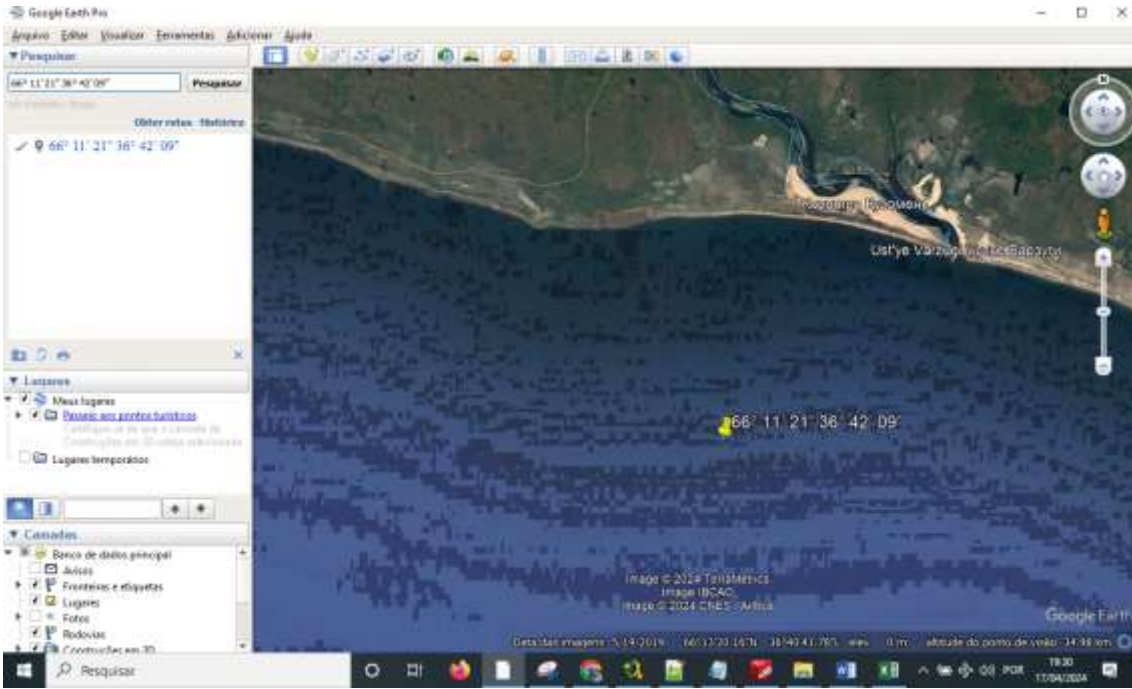

Localização energética

Triângulo para cima Netuno marte júpiter 23 59 59 – 12 25 2 – 29 46 20 66° 11' 21" Coração Triângulo para baixo Saturno urano sol 6 54 26 – 6 48 56 – 22 58 47 36° 42' 09"	☉ Sol 22° 58' 47" ☾ Lua 9° 25' 24" ☿ Mercúrio 9° 51' 41"y ♀ Vênus 0° 29' 5"y ♂ Marte 12° 25' 2" ♃ Júpiter 29° 46' 20" ♄ Saturno 6° 54' 26" ♅ Urano 6° 48' 56"y ♆ Neptuno 23° 59' 59"y ♇ Plutão 26° 40' 12"	

66° 11' 21" 36° 42' 09"

Data das imagens: 5/19/2019 66°13'20.16"N 36°40'41.78"L elev 0 m altitude do ponto de visão 34.98 km