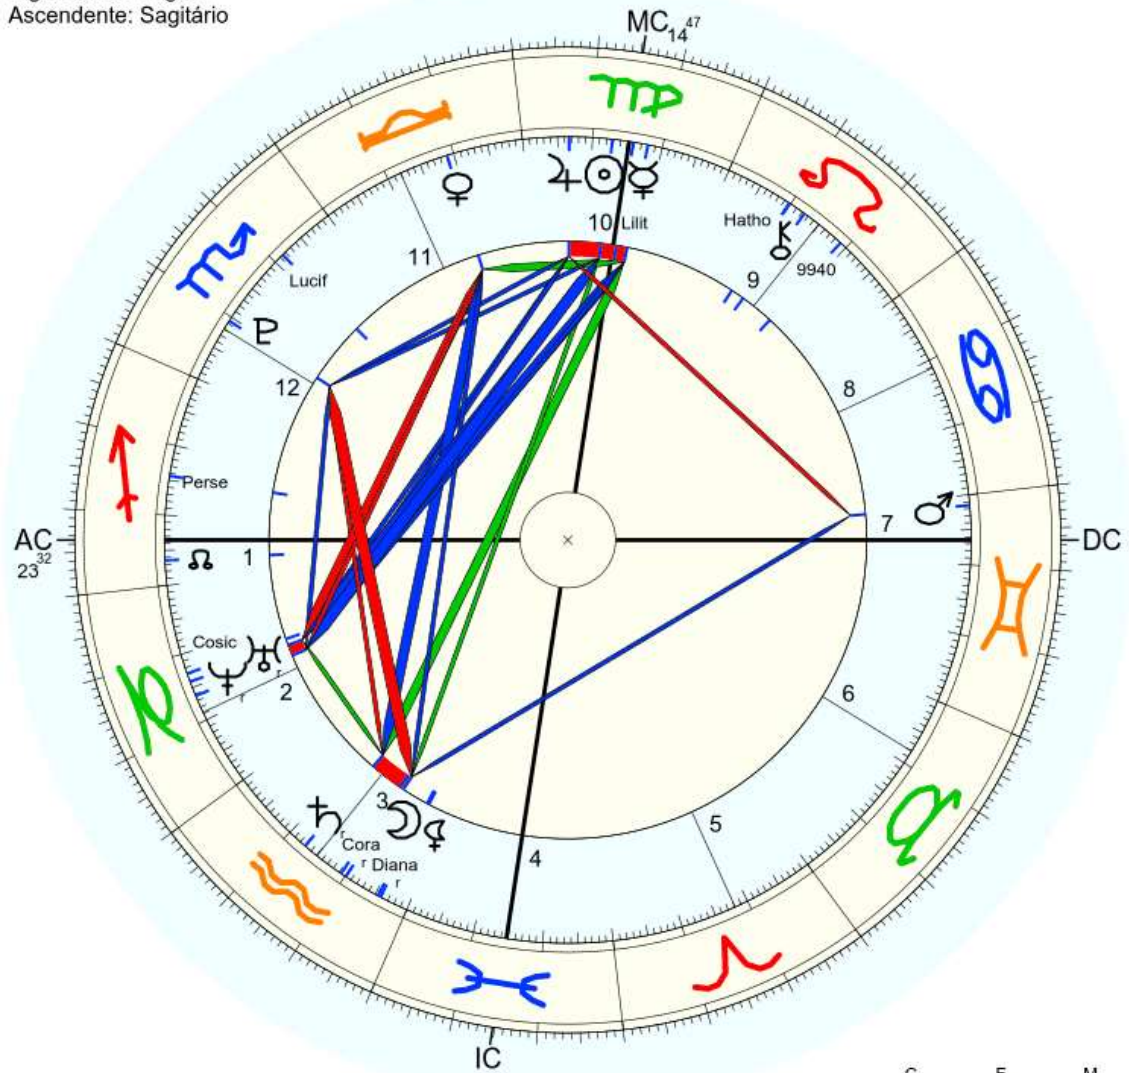

	C	F	M
F	♃ ♉	♈ AC	♃ ♃ Co
A	Lu99	♃	♀ ♂ ♃ Li
T	♀ Pe DI	♃ ♃ MC	
A	♀ Ha Co	P	

Nome: Rapés
 data: qua., 9 de setembro 1992
 em Brasília (Distrito Federal), BRAS
 47w55'47, 15s46'47

Horas: 12:00
 Tempo Univ.: 15:00
 Tempo Sid.: 11:03:55

Título: 2.AT 0.0-1 17-Apr-2024

Mapa de evento (Método: Astrodiens / Placidus)
 Signo Solar: Virgem
 Ascendente: Sagitário

☉ Sol	♍ 17° 10' 21"	
☾ Lua	♋ 20° 9' 6"	
☿ Mercúrio	♏ 12° 4' 30"	Dom. Exalt.
♀ Vénus	♋ 10° 59' 16"	Dom.
♂ Marte	♌ 28° 29' 18"	
♃ Júpiter	♏ 23° 20' 37"	Detr.
♄ Saturno	♏ 12° 52' 39"	Dom.
♅ Urano	♏ 14° 7' 7"	
♆ Neptuno	♏ 16° 16' 10"	
♇ Plutão	♏ 20° 36' 44"	Dom.
♁ Noto médio	♏ 26° 25' 46"	
♁ Quiron	♏ 17° 37' 16"	
♁ Lillith	♏ 25° 49' 24"	
1181 Lillith	♏ 14° 10' 48"	
2340 Hathor	♏ 20° 13' 59"	
389 Persphone	♏ 14° 23' 6"	
504 Cora	♏ 19° 19' 52"	
1930 Lucifer	♏ 8° 31' 38"	
9940 1988 VM3	♏ 11° 0' 33"	
78 Diana	♏ 25° 25' 50"	
2129 Cosicosi	♏ 12° 52' 46"	
FC	♏ 23° 32' 24"	2: ♏ 18° 49' 3: ♏ 15° 6'
MC	♏ 14° 46' 32"	11: ♏ 18° 3' 12: ♏ 21° 58'