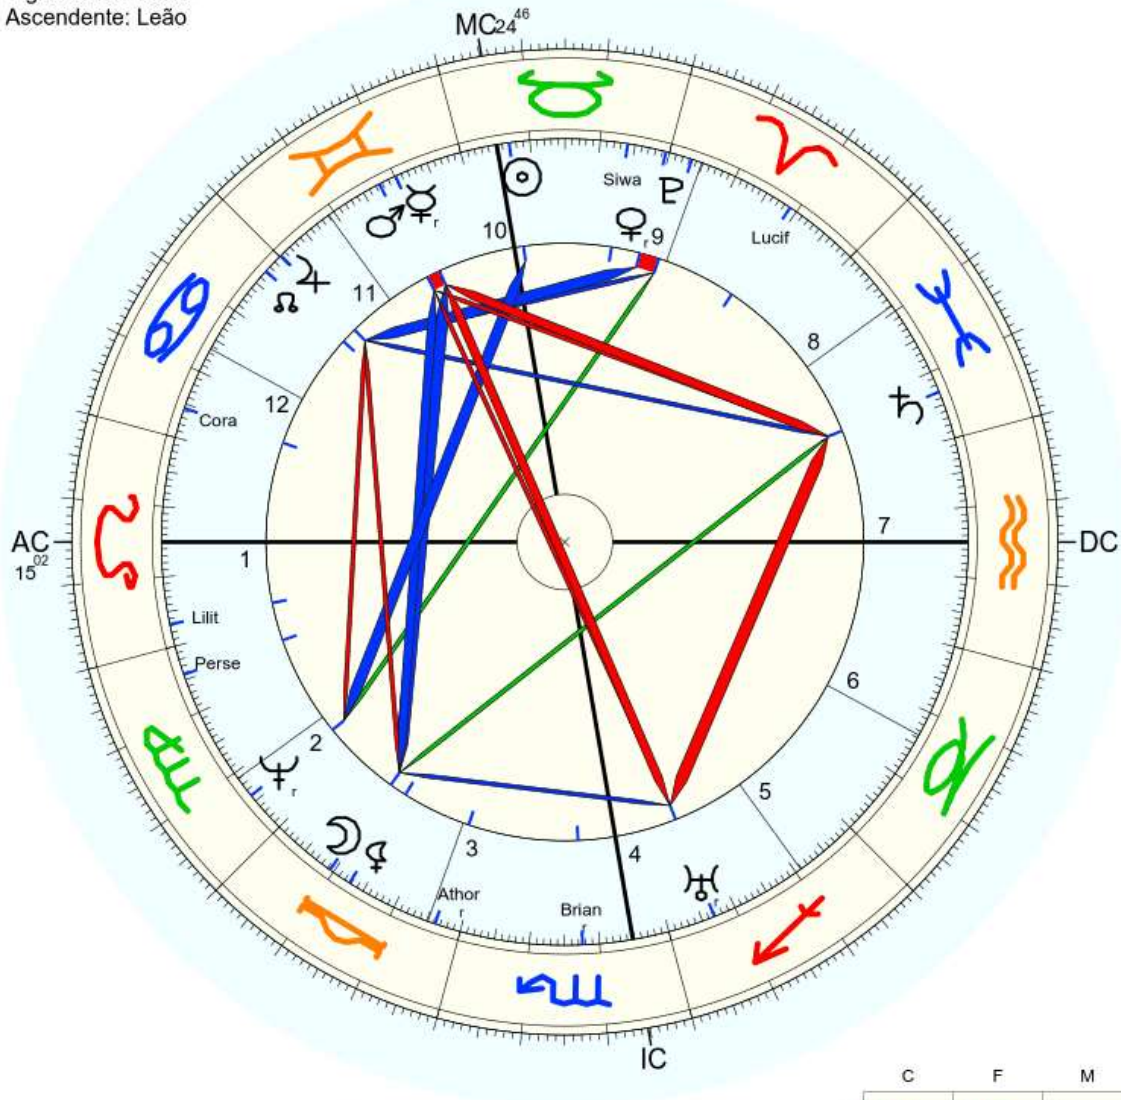

Horas: 12:00 LMT
 Tempo Univ.: 15:11:43
 Tempo Sid.: 3:29:25

Título: 2.AT 0.0-1 17-Apr-2024

Mapa de evento (Método: Astrodiens / Placidus)
 Signo Solar: Touro
 Ascendente: Leão

☉ Sol	♉ 22° 58' 47"
☾ Lua	♊ 9° 25' 24"
☿ Mercúrio	♊ 9° 51' 41"r Dom.
♀ Vénus	♊ 0° 29' 5"r Dom.
♂ Marte	♊ 12° 25' 2"
♃ Júpiter	♋ 29° 46' 20" Detr.
♄ Saturno	♋ 6° 54' 26"
♅ Urano	♋ 6° 48' 56"r
♆ Neptuno	♋ 23° 59' 59"r Detr.
♇ Plutão	♋ 26° 40' 12"
♁ Noto médio	♋ 2° 49' 36"
♄ Quiron	não disponível
♁ Lilith	♋ 12° 45' 58"
1181 Lilith	♋ 26° 48' 24"
2340 Hathor	não disponível
389 Persophone	♋ 4° 13' 8"
504 Cora	♋ 25° 37' 48"
1930 Lucifer	♋ 11° 5' 2"
2683 Brian	♋ 17° 34' 20"r
161 Athor	♋ 26° 16' 31"r
140 Siwa	♋ 6° 2' 29"
FC	♋ 15° 2' 25" 2. ♋ 20° 55" 3. ♋ 25° 10"
MC	♋ 24° 45' 35" 11. ♋ 20° 51" 12. ♋ 16° 25"