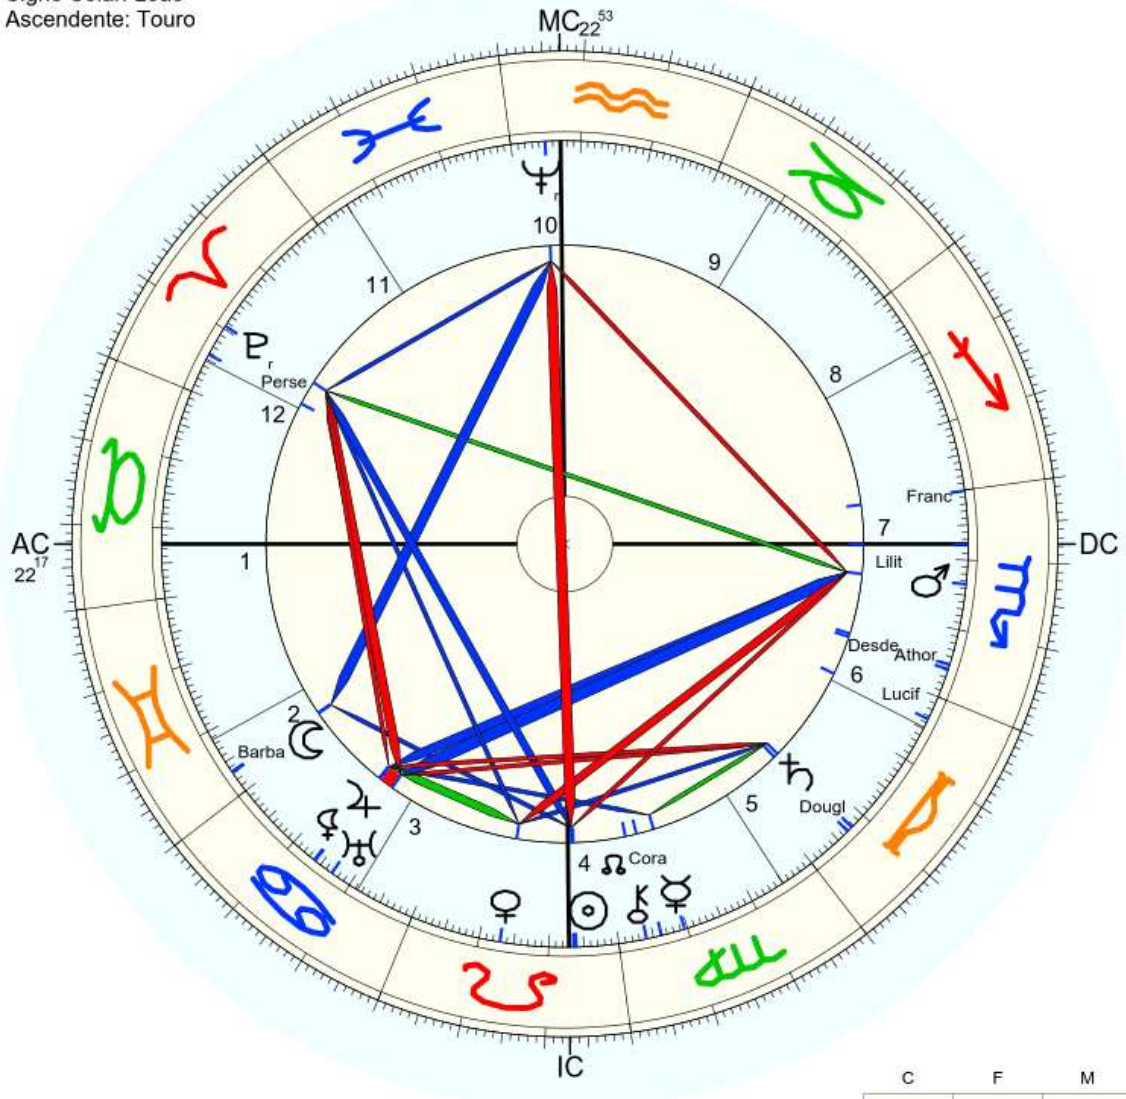

Horas: 0:00 LMT
 Tempo Univ.: 3:11:43
 Tempo Sid.: 21:41:01

Título: 2.AT 0.0-1 17-Apr-2024

Mapa de evento (Método: Astrodiens / Placidus)
 Signo Solar: Leão
 Ascendente: Touro

☉ Sol	♌ 23° 32' 19"	Dom.
☾ Lua	♋ 26° 46' 56"	
☿ Mercúrio	♊ 9° 35' 15"	Dom. Exalt.
♀ Vênus	♌ 13° 0' 11"	
♂ Marte	♌ 15° 34' 18"	Dom.
♃ Júpiter	♌ 14° 1' 59"	Exalt.
♄ Saturno	♌ 7° 39' 27"	Exalt.
♅ Urano	♌ 16° 57' 56"	
♆ Neptuno	♌ 25° 5' 34"	
♇ Plutão	♌ 19° 34' 4"	
♁ Nodo médio	♌ 23° 53' 28"	
♁ Quiron	♌ 3° 59' 12"	
♀ Liliith	♌ 13° 51' 34"	
1181 Liliith	♌ 22° 13' 33"	
2340 Hathor	não disponível	
389 Persephone	♌ 24° 14' 39"	
504 Cora	♌ 6° 9' 53"	
1930 Lucifer	♌ 26° 33' 35"	
000 Desdemona	♌ 4° 11' 41"	
234 Barbara	♌ 26° 38' 15"	
42929 Francini	♌ 29° 52' 8"	
161 Athor	♌ 4° 50' 42"	
2054 Douglas	♌ 6° 49' 20"	
FC	♌ 22° 17' 10" 2: ♋ 21° 22' 3: ♌ 21° 20'	
MC	♌ 22° 52' 50" 11: ♋ 25° 2' 12: ♌ 25° 15'	