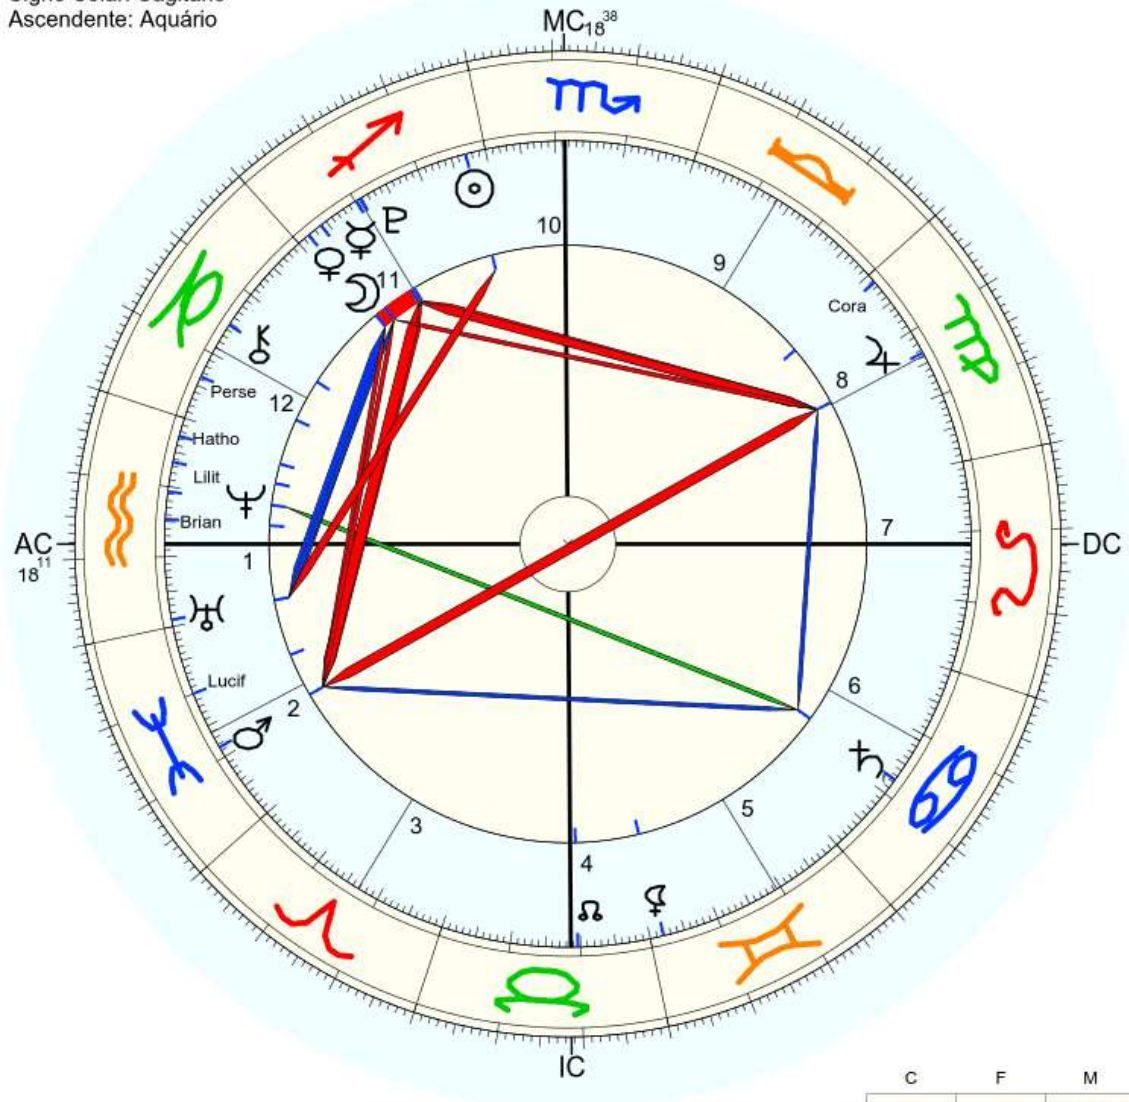

☉ Sol	♏	2° 52' 37"	
☾ Lua	♏	25° 55' 6"	
☿ Mercúrio	♏	19° 49' 21"	Detr.
♀ Vênus	♏	28° 10' 58"	
♂ Marte	♏	18° 27' 39"	
♃ Júpiter	♏	16° 32' 19"	Detr.
♄ Saturno	♏	12° 23' 38"	Detr.
♅ Urano	♏	29° 1' 9"	Dom.
♆ Neptuno	♏	10° 42' 56"	
♇ Plutão	♏	19° 7' 49"	
♁ Nodo médio	♏	19° 37' 48"	
♁ Quiron	♏	15° 16' 34"	
♀ Lillith	♏	1° 56' 56"	
1181 Lilith	♏	6° 28' 11"	
2340 Hathor	♏	2° 39' 5"	
399 Persephone	♏	23° 38' 20"	
504 Cora	♏	28° 40' 36"	
1930 Lucifer	♏	9° 58' 51"	
2683 Brian	♏	14° 39' 11"	
AC:	♏	18° 11' 29"	2: ♏ 16° 6' 3: ♏ 16° 52'
MC:	♏	18° 37' 46"	11: ♏ 19° 24' 12: ♏ 19° 0'