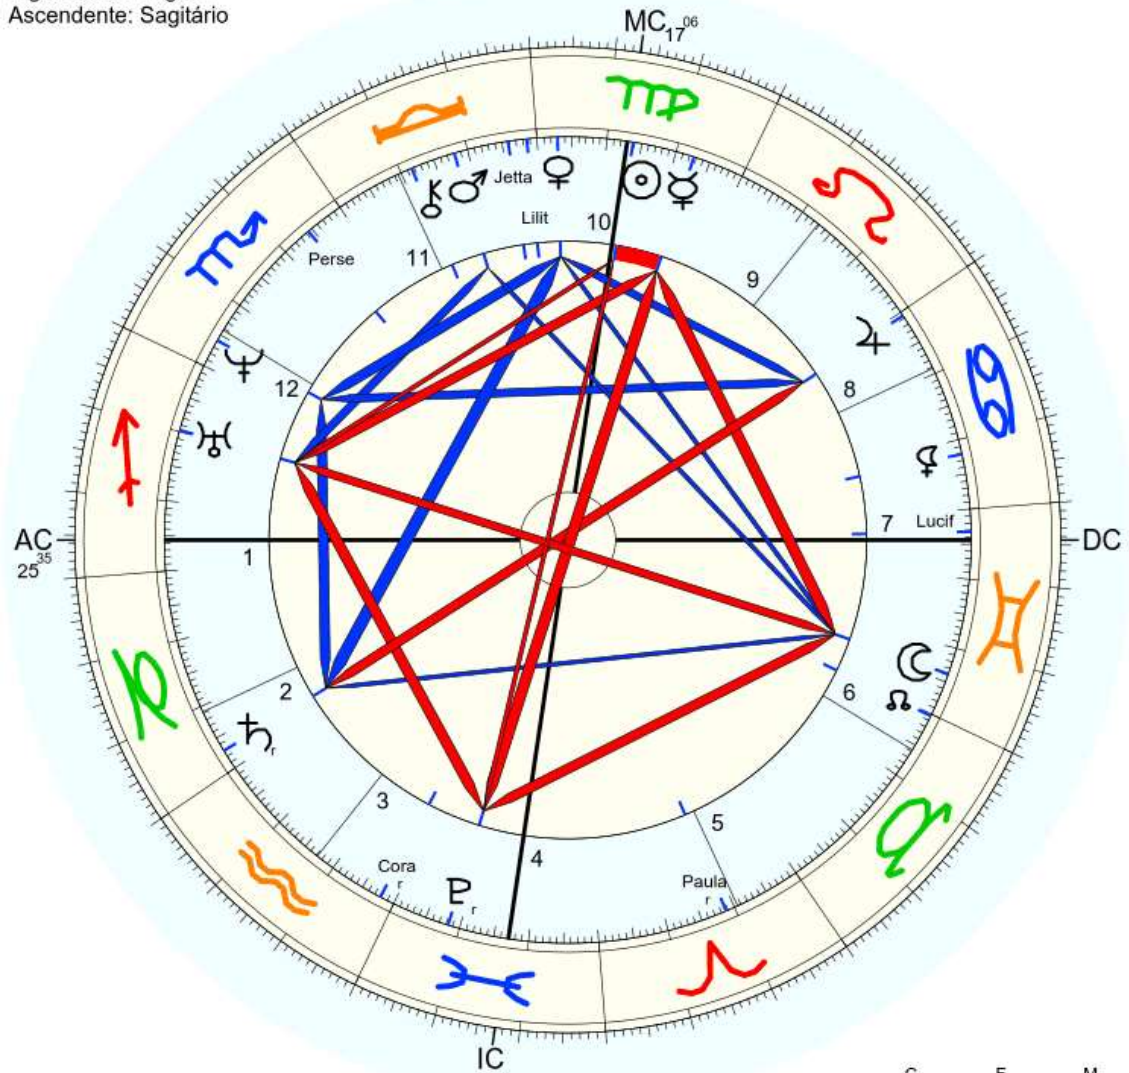

Nome: Rapés
 data: dom., 9 de setembro 1314 greg.
 em Brasília (Distrito Federal), BRAS
 47w55'47, 15s46'47

Horas: 12:00 LMT
 Tempo Univ.: 15:11:43
 Tempo Sid.: 11:12:35

Título: 2.AT 0.0-1 16-Apr-2024

Mapa de evento (Método: Astrodiens / Placidus)
 Signo Solar: Virgem
 Ascendente: Sagitário