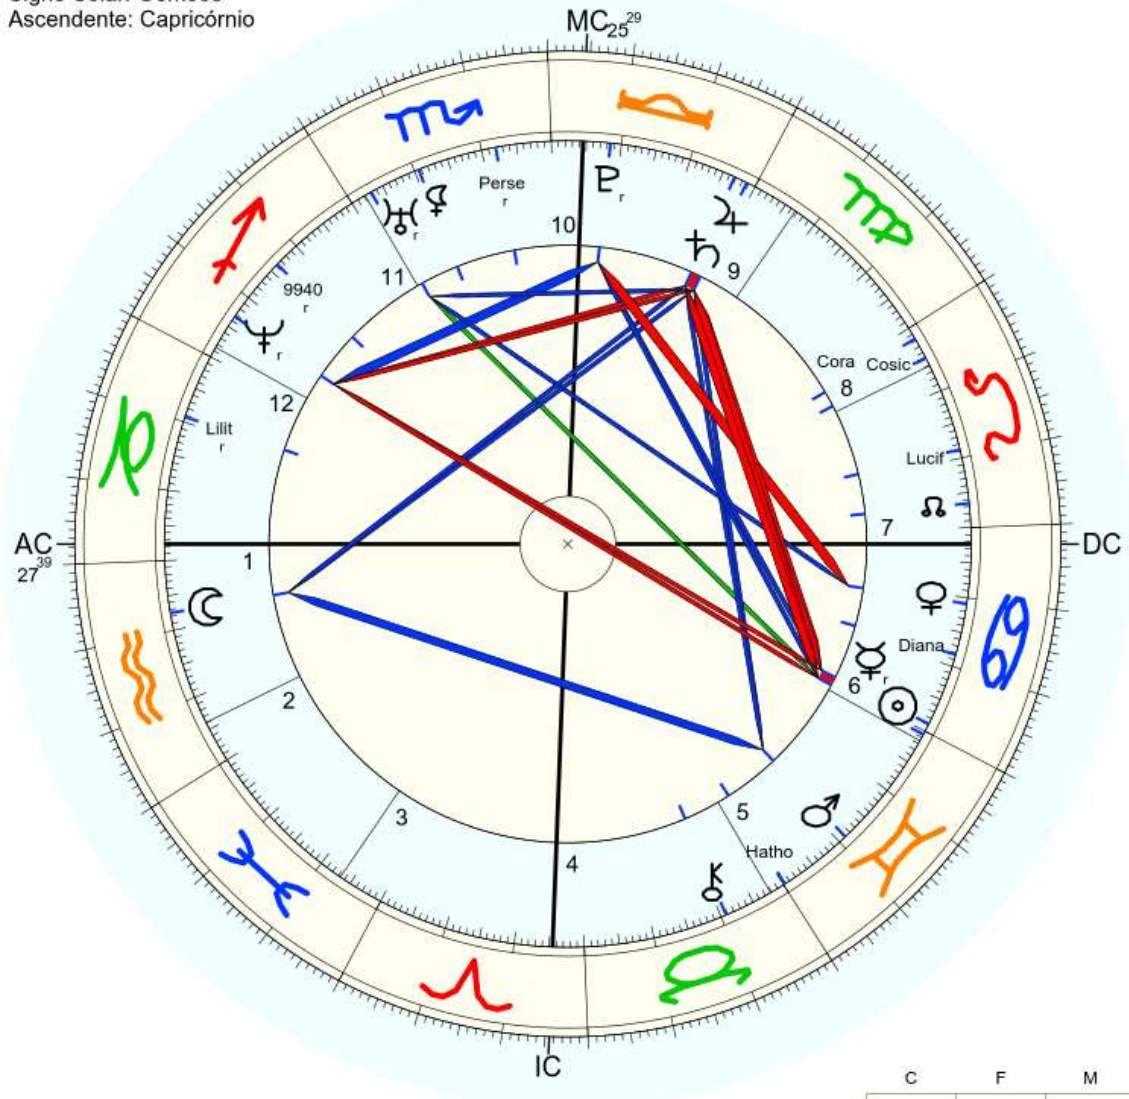

Nome: Rapés
data: sab., 20 de junho 1981
em Brasília (Distrito Federal), BRAS
47w55'47, 15s46'47

Horas: 19:50
Tempo Univ.: 22:50
Tempo Sid.: 13:34:30

Título: 2.AT 0.0-1 17-Apr-2024

Mapa de evento (Método: Astrodienst / Placidus)
Signo Solar: Gêmeos
Ascendente: Capricórnio

☉ Sol	♊ 29° 29' 13"
☾ Lua	♑ 7° 29' 25"
☿ Mercúrio	♊ 1° 9' 13"r
♀ Vénus	♋ 19° 9' 40"
♂ Marte	♊ 11° 7' 35"
♃ Júpiter	♈ 1° 18' 21"
♄ Saturno	♈ 3° 12' 29" Exalt.
♅ Urano	♈ 26° 50' 11"r Exalt.
♆ Neptuno	♏ 23° 18' 51"r
♇ Plutão	♏ 21° 33' 59"r
♁ Noto médio	♏ 3° 27' 39"
♄ Quiron	♏ 20° 45' 44"
♁ Lilith	♏ 19° 22' 11"
1181 Lilith	♏ 9° 16' 47"r
2340 Hathor	♏ 0° 13' 4"
389 Perséphone	♏ 7° 57' 36"r
504 Cora	♏ 28° 14' 53"
1930 Lucifer	♏ 11° 13' 20"
9940 1988 VM3	♏ 13° 45' 17"r
78 Diana	♏ 11° 45' 19"
2129 Cosicosi	♏ 25° 10' 36"
FC	♏ 27° 39' 18" | 2. ♏ 23° 55' | 3. ♏ 23° 20'
MC	♏ 25° 29' 23" | 11. ♏ 27° 49' | 12. ♏ 28° 27'

	C	F	M
F		♏ Co Lu Co ♃ 99	
A	♃ ♄ P MC ☽		☉ ☽ Ha
T	♏ ♁ ♁	♏ ♁	
A	♏ ♁ Di	♏ ♁ Pe